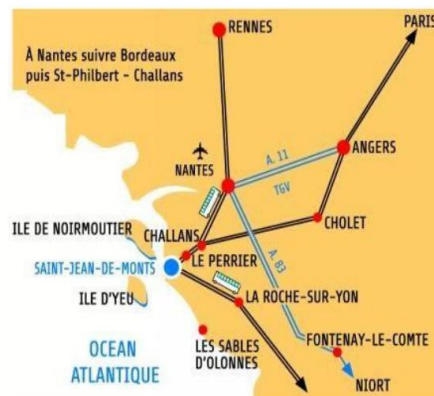

Nantes : 1h

Rennes : 2h

Angers : 2h

Niort : 2h

- LE PERRIER = 10 MINUTES
- NOTRE DAME DE MONTS = 15 MINUTES
- SAINT HILAIRE DE RIEZ = 20 MINUTES
- CHALLANS = 20 MINUTES
- BEAUVOIR SUR MER = 20 MINUTES

SUPER U
Saint-Jean-de-Monts